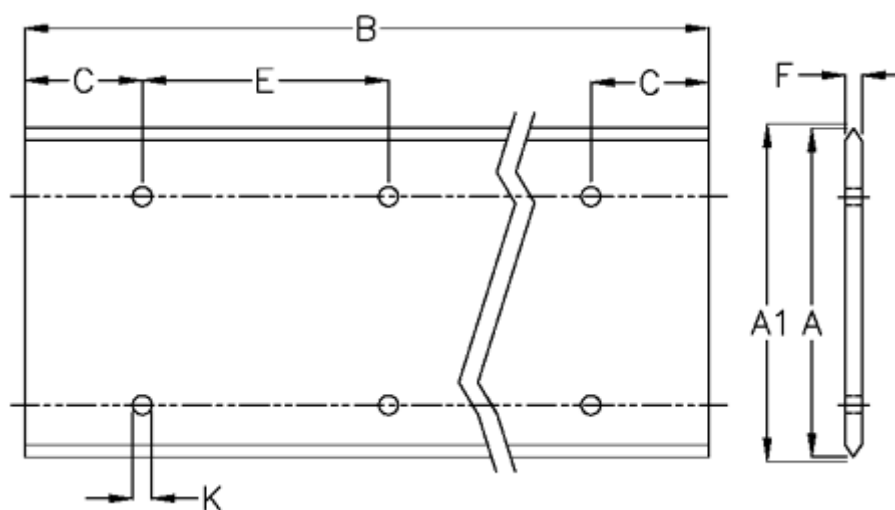

Varenummer: 057124116162
Beskrivelse: Hepco GV3 profilskinne L 120 L1616 P2
med forsænkede huller

Mål

A = 120
A1 = 120.81
B = 1616
C = 88.0
E = 180
F = 9.43
For leje = J54
K = 11.5xM10

Præcisionstype = P2
vægt kg/1000 = 8.50